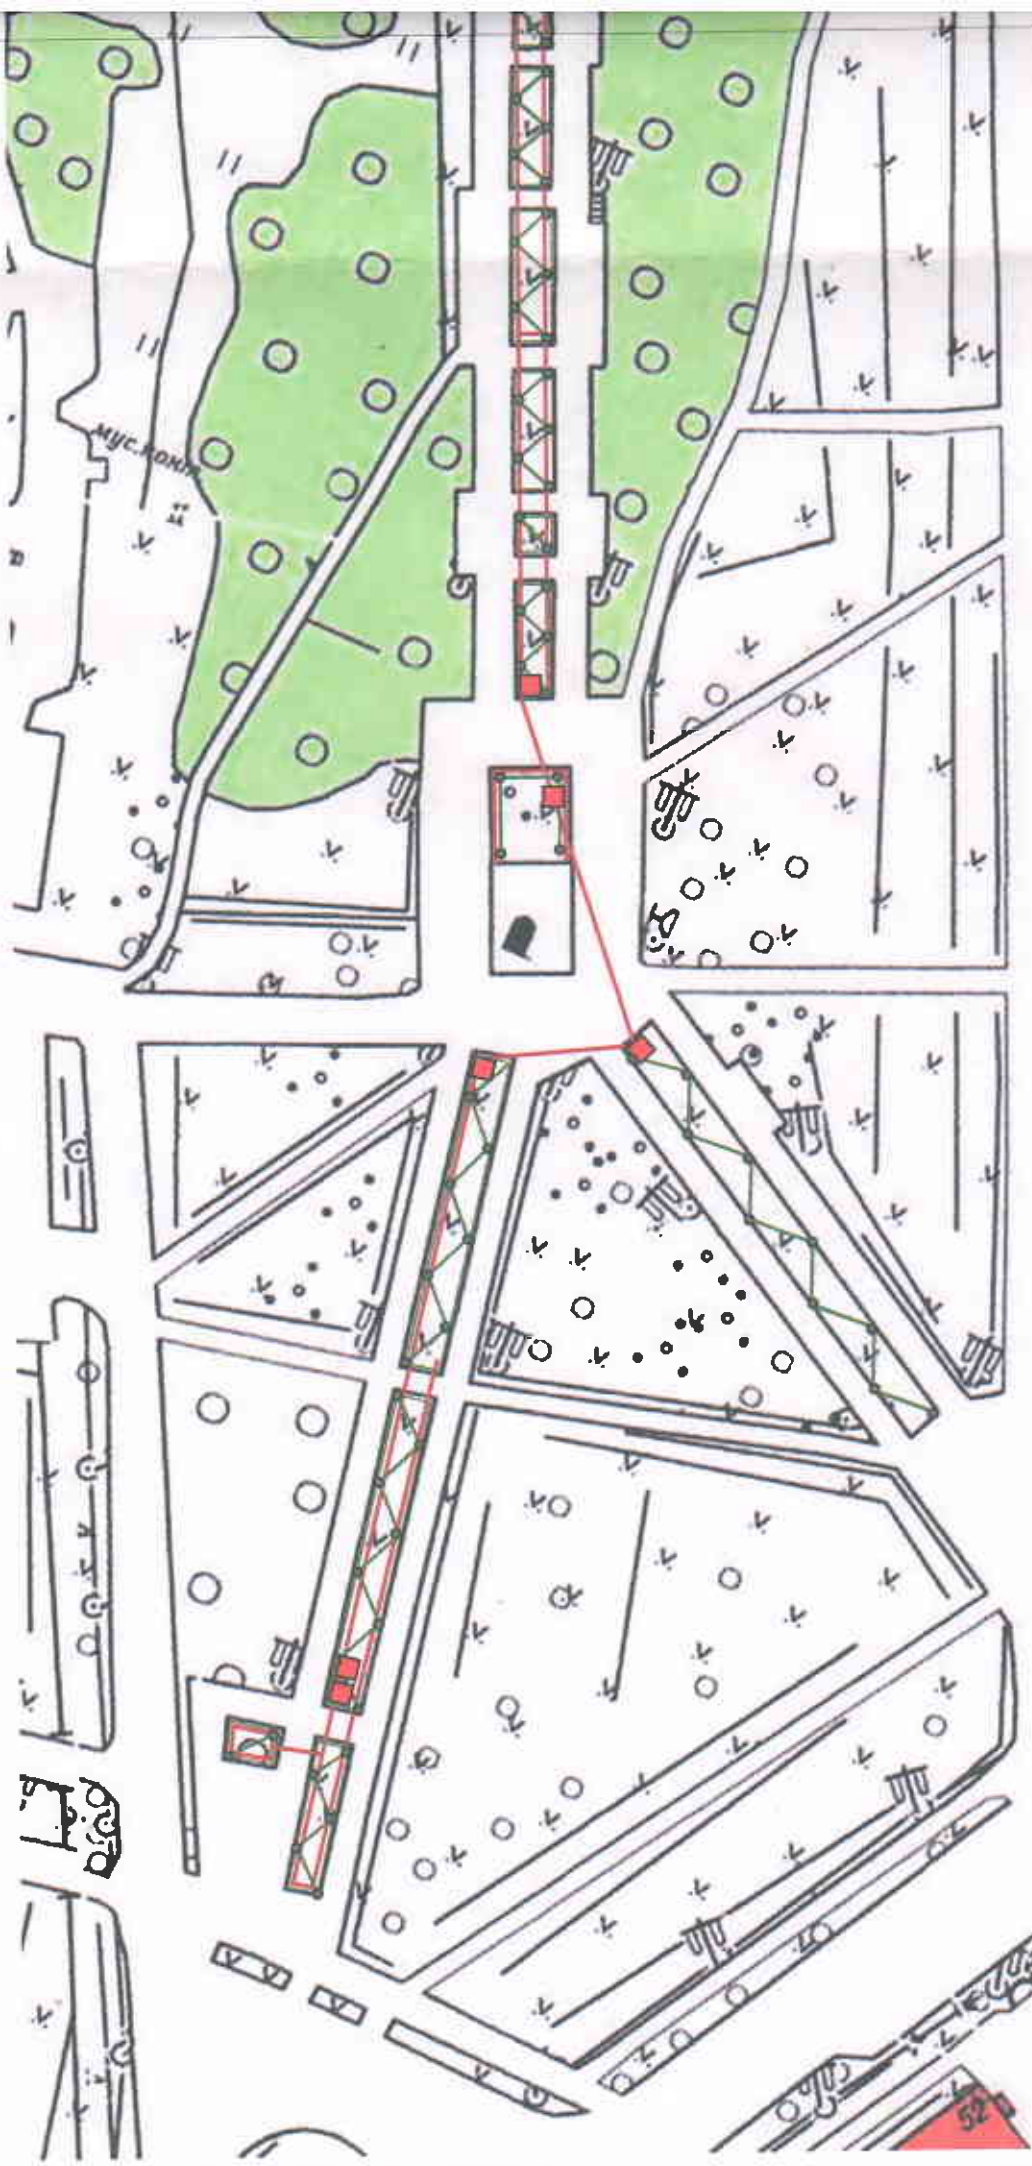

**я автоматизированной системы полива
в сквере Чапаева**

Схема подключения автоматизированной с в сквере Чапаева

Условные обозначения:

- колодец
- ящик
- спринклер
- ∩ труба поверх земли
- труба под землей